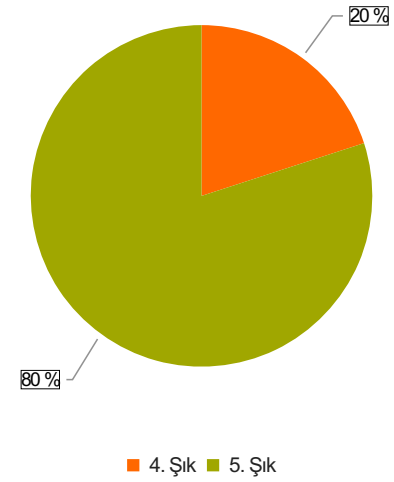

BOZKURT MESLEK YÜKSEKOKULU AKADEMİK PERSONEL MEMNUNİYET ANKETİ-2023 Sonuçları

(Akademik personel katılımcı)

S.1 Cinsiyetiniz

Ortalama:1,4

1. Soru

1. Soru

Şıklar

1. Kadın
2. Erkek

2. Soru

2. Soru

**Şıklar**

1. 20-25
2. 26-31
3. 32-37
4. 38-43
5. 44-49
6. 50 ve üzeri

3. Soru

3. Soru

**Şıklar**

1. Fakülte
2. Yüksekokul
3. Meslek Yüksekokulu
4. Enstitü
5. Rektörlüğe Bağlı Bölümler
6. Araştırma ve Uygulama Merkezleri
7. Koordinatörlükler

4. Soru

4. Soru

**Şıklar**

1. Prof. Dr.
2. Doç. Dr.
3. Dr. Öğr. Üyesi
4. Öğr. Gör. Dr.
5. Öğr. Gör.
6. Araş. Gör. Dr.
7. Araş. Gör.

5. Soru

5. Soru

**Şıklar**

1. Lisans
2. Yüksek Lisans
3. Doktora

6. Soru

6. Soru

**Şıklar**

1. 1-4 yıl
2. 5-9 yıl
3. 10-14 yıl
4. 15-19 yıl
5. 20 yıl ve üzeri

7. Soru

7. Soru

**Şıklar**

1. 1-4 yıl
2. 5-9 yıl
3. 10-14 yıl
4. 15-19 yıl
5. 20-24 yıl
6. 25 yıl ve üzeri