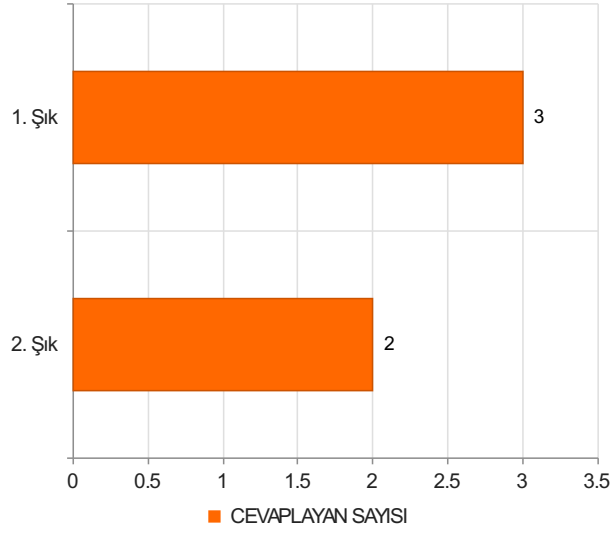

BOZKURT MESLEK YÜKSEKOKULU AKADEMİK PERSONEL MEMNUNİYET ANKETİ-2023 Sonuçları

(Akademik personel katılımcı)

S.1 Cinsiyetiniz

Ortalama:1,4

1. Soru

1. Soru

Şıklar

1. Kadın
2. Erkek

2. Soru

2. Soru

**Şıklar**

1. 20-25
2. 26-31
3. 32-37
4. 38-43
5. 44-49
6. 50 ve üzeri

3. Soru

3. Soru

**Şıklar**

1. Fakülte
2. Yüksekokul
3. Meslek Yüksekokulu
4. Enstitü
5. Rektörlüğe Bağlı Bölümler
6. Araştırma ve Uygulama Merkezleri
7. Koordinatörlükler