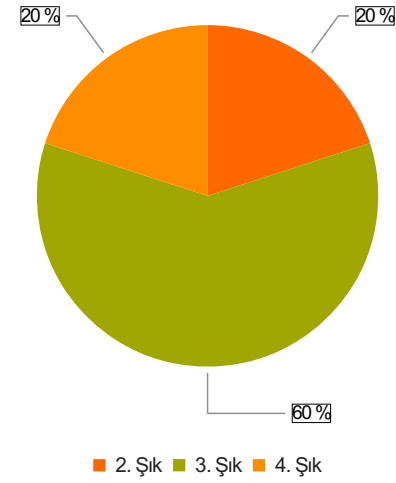

BOZKURT MESLEK YÜKSEKOKULU AKADEMİK PERSONEL MEMNUNİYET ANKETİ-2023 Sonuçları

(Akademik personel katılımcı)

S.1 Cinsiyetiniz

Ortalama:1,4

1. Soru

1. Soru

Şıklar

1. Kadın
2. Erkek

2. Soru

2. Soru

**Şıklar**

1. 20-25
2. 26-31
3. 32-37
4. 38-43
5. 44-49
6. 50 ve üzeri

3. Soru

3. Soru

**Şıklar**

1. Fakülte
2. Yüksekokul
3. Meslek Yüksekokulu
4. Enstitü
5. Rektörlüğe Bağlı Bölümler
6. Araştırma ve Uygulama Merkezleri
7. Koordinatörlükler