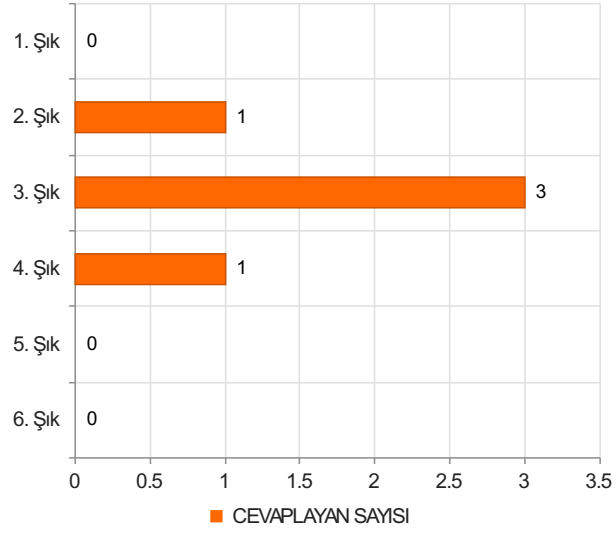

BOZKURT MESLEK YÜKSEKOKULU AKADEMİK PERSONEL MEMNUNİYET ANKETİ-2023 Sonuçları

(Akademik personel katılımcı)

S.1 Cinsiyetiniz

Ortalama:1,4

1. Soru

1. Soru

Şıklar

1. Kadın
2. Erkek

2. Soru

2. Soru

**Şıklar**

1. 20-25
2. 26-31
3. 32-37
4. 38-43
5. 44-49
6. 50 ve üzeri

3. Soru

3. Soru

**Şıklar**

1. Fakülte
2. Yüksekokul
3. Meslek Yüksekokulu
4. Enstitü
5. Rektörlüğe Bağlı Bölümler
6. Araştırma ve Uygulama Merkezleri
7. Koordinatörlükler