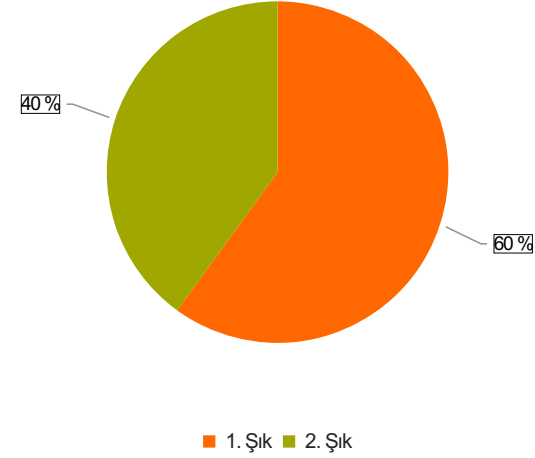

BOZKURT MESLEK YÜKSEKOKULU AKADEMİK PERSONEL MEMNUNİYET ANKETİ-2023 Sonuçları

(Akademik personel katılımcı)

S.1 Cinsiyetiniz

Ortalama:1,4

1. Soru

1. Soru

Şıklar

1. Kadın
2. Erkek

2. Soru

2. Soru

**Şıklar**

1. 20-25
2. 26-31
3. 32-37
4. 38-43
5. 44-49
6. 50 ve üzeri

3. Soru

3. Soru

**Şıklar**

1. Fakülte
2. Yüksekokul
3. Meslek Yüksekokulu
4. Enstitü
5. Rektörlüğe Bağlı Bölümler
6. Araştırma ve Uygulama Merkezleri
7. Koordinatörlükler