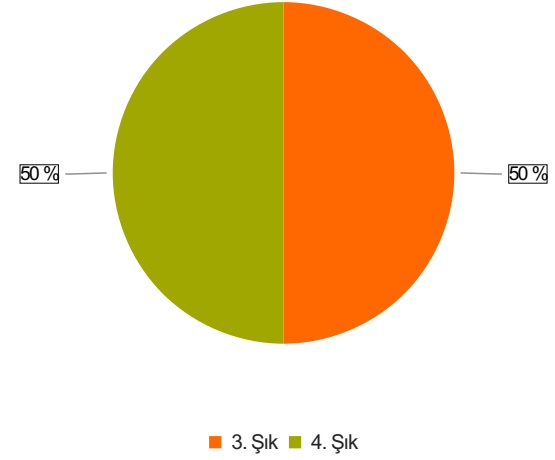

# BOZKURT MESLEK YÜKSEKOKULU İDARİ PERSONEL MEMNUNİYET ANKETİ-2023 Sonuçları

(İdari Personel Katılımcı)

S.1 Cinsiyetiniz

Ortalama:1,5

1. Soru

1. Soru

Şıklar

1. Kadın
2. Erkek

2. Soru

2. Soru

**Şıklar**

1. 20-25
2. 26-31
3. 32-37
4. 38-43
5. 44-49
6. 50 ve üzeri

3. Soru

3. Soru

**Şıklar**

1. Akademik Birimlerde Görev Yapan (Fakülte/ Y.Okul/M.Y.O/Enstitü)
2. Rektörlük Bünyesinde Görev Yapan (Genel Sekreterlik/Daire Başkanlıkları/Merkez
3. Müdürlükleri/ Araştırma ve Uygulama Merkezleri/Koordinatörlükler )