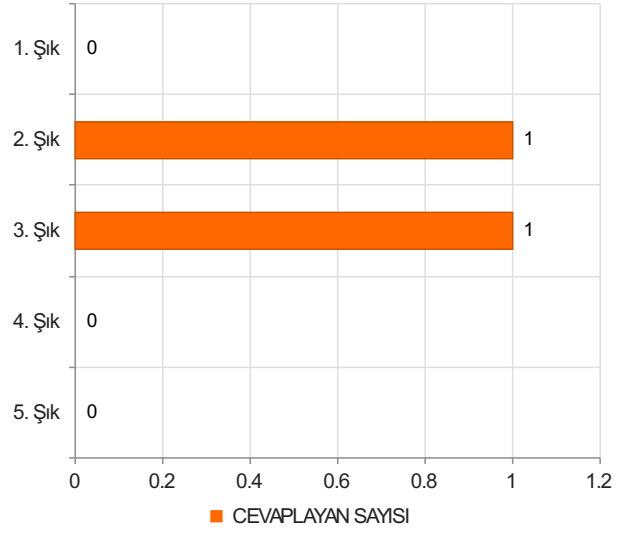

# BOZKURT MESLEK YÜKSEKOKULU İDARİ PERSONEL MEMNUNİYET ANKETİ-2023 Sonuçları

(İdari Personel Katılımcı)

S.1 Cinsiyetiniz

Ortalama:1,5

1. Soru

1. Soru

Şıklar

1. Kadın
2. Erkek

2. Soru

2. Soru

**Şıklar**

1. 20-25
2. 26-31
3. 32-37
4. 38-43
5. 44-49
6. 50 ve üzeri

3. Soru

3. Soru

**Şıklar**

1. Akademik Birimlerde Görev Yapan (Fakülte/ Y.Okul/M.Y.O/Enstitü)
2. Rektörlük Bünyesinde Görev Yapan (Genel Sekreterlik/Daire Başkanlıkları/Merkez
3. Müdürlükleri/ Araştırma ve Uygulama Merkezleri/Koordinatörlükler )

4. Soru

4. Soru

**Şıklar**

1. Lise
2. Ön Lisans
3. Lisans
4. Yüksek Lisans
5. Doktora

5. Soru

5. Soru

**Şıklar**

1. 1-4 yıl
2. 5-9 yıl
3. 10-14 yıl
4. 15-19 yıl
5. 20 yıl ve üzeri