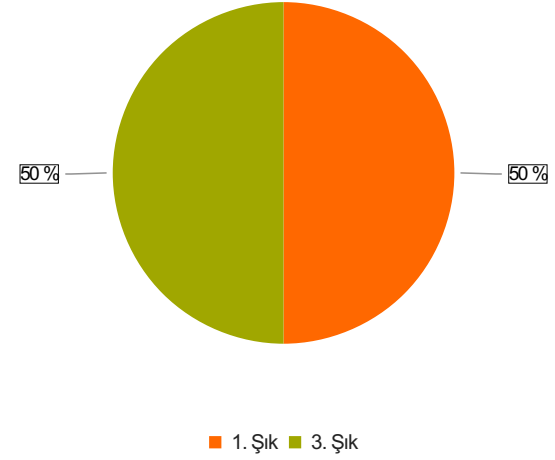

2. Soru

2. Soru

**Şıklar**

1. 20-25
2. 26-31
3. 32-37
4. 38-43
5. 44-49
6. 50 ve üzeri

3. Soru

3. Soru

**Şıklar**

1. Akademik Birimlerde Görev Yapan (Fakülte/ Y.Okul/M.Y.O/Enstitü)
2. Rektörlük Bünyesinde Görev Yapan (Genel Sekreterlik/Daire Başkanlıkları/Merkez
3. Müdürlükleri/ Araştırma ve Uygulama Merkezleri/Koordinatörlükler )

4. Soru

4. Soru

**Şıklar**

1. Lise
2. Ön Lisans
3. Lisans
4. Yüksek Lisans
5. Doktora

5. Soru

5. Soru

**Şıklar**

1. 1-4 yıl
2. 5-9 yıl
3. 10-14 yıl
4. 15-19 yıl
5. 20 yıl ve üzeri

6. Soru

6. Soru

**Şıklar**

1. 1-4 yıl
2. 5-9 yıl
3. 10-14 yıl
4. 15-19 yıl
5. 20-24 yıl
6. 25 yıl ve üzeri

1. Soru

1. Soru

**Şıklar**

1. Çok Zayıf (1)
2. Zayıf (2)
3. Orta (3)
4. İyi (4)
5. Çok İyi (5)