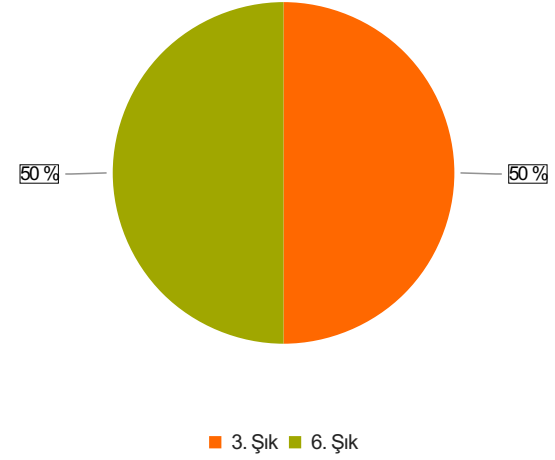

2. Soru

2. Soru

**Şıklar**

1. 20-25
2. 26-31
3. 32-37
4. 38-43
5. 44-49
6. 50 ve üzeri

3. Soru

3. Soru

**Şıklar**

1. Akademik Birimlerde Görev Yapan (Fakülte/ Y.Okul/M.Y.O/Enstitü)
2. Rektörlük Bünyesinde Görev Yapan (Genel Sekreterlik/Daire Başkanlıkları/Merkez
3. Müdürlükleri/ Araştırma ve Uygulama Merkezleri/Koordinatörlükler )

4. Soru

4. Soru

**Şıklar**

1. Lise
2. Ön Lisans
3. Lisans
4. Yüksek Lisans
5. Doktora

5. Soru

5. Soru

**Şıklar**

1. 1-4 yıl
2. 5-9 yıl
3. 10-14 yıl
4. 15-19 yıl
5. 20 yıl ve üzeri

6. Soru

6. Soru

**Şıklar**

1. 1-4 yıl
2. 5-9 yıl
3. 10-14 yıl
4. 15-19 yıl
5. 20-24 yıl
6. 25 yıl ve üzeri

1. Soru

1. Soru

**Şıklar**

1. Çok Zayıf (1)
2. Zayıf (2)
3. Orta (3)
4. İyi (4)
5. Çok İyi (5)