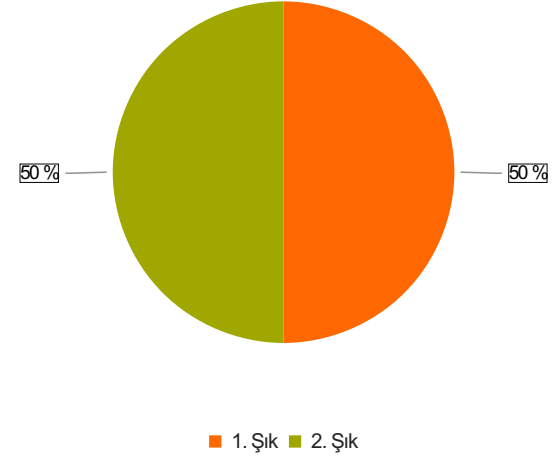

# BOZKURT MESLEK YÜKSEKOKULU İDARİ PERSONEL MEMNUNİYET ANKETİ-2023 Sonuçları

(İdari Personel Katılımcı)

S.1 Cinsiyetiniz

Ortalama:1,5

1. Soru

1. Soru

Şıklar

1. Kadın
2. Erkek

2. Soru

2. Soru

**Şıklar**

1. 20-25
2. 26-31
3. 32-37
4. 38-43
5. 44-49
6. 50 ve üzeri

3. Soru

3. Soru

**Şıklar**

1. Akademik Birimlerde Görev Yapan (Fakülte/ Y.Okul/M.Y.O/Enstitü)
2. Rektörlük Bünyesinde Görev Yapan (Genel Sekreterlik/Daire Başkanlıkları/Merkez
3. Müdürlükleri/ Araştırma ve Uygulama Merkezleri/Koordinatörlükler )