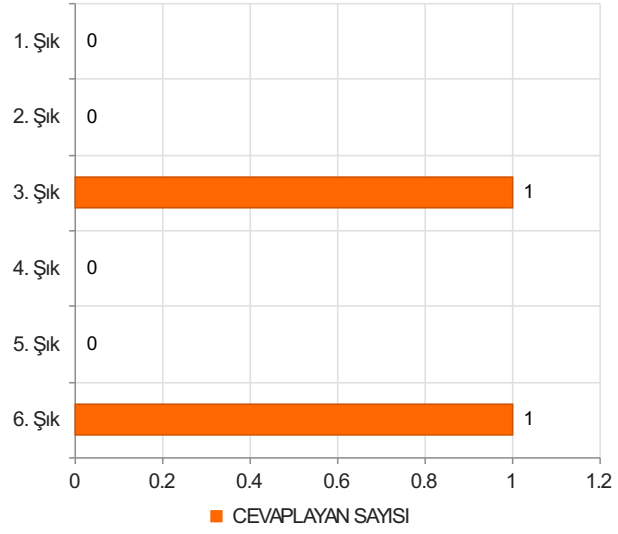

2. Soru

2. Soru

**Şıklar**

1. 20-25
2. 26-31
3. 32-37
4. 38-43
5. 44-49
6. 50 ve üzeri

3. Soru

3. Soru

**Şıklar**

1. Akademik Birimlerde Görev Yapan (Fakülte/ Y.Okul/M.Y.O/Enstitü)
2. Rektörlük Bünyesinde Görev Yapan (Genel Sekreterlik/Daire Başkanlıkları/Merkez
3. Müdürlükleri/ Araştırma ve Uygulama Merkezleri/Koordinatörlükler )

4. Soru

4. Soru

**Şıklar**

1. Lise
2. Ön Lisans
3. Lisans
4. Yüksek Lisans
5. Doktora

5. Soru

5. Soru

**Şıklar**

1. 1-4 yıl
2. 5-9 yıl
3. 10-14 yıl
4. 15-19 yıl
5. 20 yıl ve üzeri

6. Soru

6. Soru

**Şıklar**

1. 1-4 yıl
2. 5-9 yıl
3. 10-14 yıl
4. 15-19 yıl
5. 20-24 yıl
6. 25 yıl ve üzeri

1. Soru

1. Soru

**Şıklar**

1. Çok Zayıf (1)
2. Zayıf (2)
3. Orta (3)
4. İyi (4)
5. Çok İyi (5)