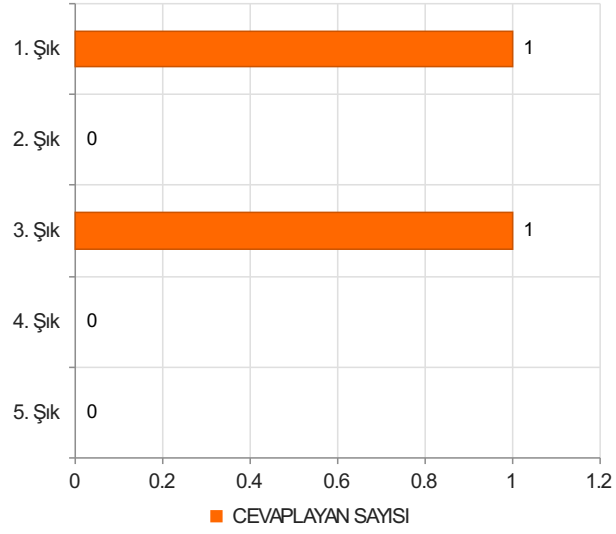

2. Soru

2. Soru

**Şıklar**

1. 20-25
2. 26-31
3. 32-37
4. 38-43
5. 44-49
6. 50 ve üzeri

3. Soru

3. Soru

**Şıklar**

1. Akademik Birimlerde Görev Yapan (Fakülte/ Y.Okul/M.Y.O/Enstitü)
2. Rektörlük Bünyesinde Görev Yapan (Genel Sekreterlik/Daire Başkanlıkları/Merkez
3. Müdürlükleri/ Araştırma ve Uygulama Merkezleri/Koordinatörlükler )

4. Soru

4. Soru

**Şıklar**

1. Lise
2. Ön Lisans
3. Lisans
4. Yüksek Lisans
5. Doktora

5. Soru

5. Soru

**Şıklar**

1. 1-4 yıl
2. 5-9 yıl
3. 10-14 yıl
4. 15-19 yıl
5. 20 yıl ve üzeri

6. Soru

6. Soru

**Şıklar**

1. 1-4 yıl
2. 5-9 yıl
3. 10-14 yıl
4. 15-19 yıl
5. 20-24 yıl
6. 25 yıl ve üzeri

1. Soru

1. Soru

**Şıklar**

1. Çok Zayıf (1)
2. Zayıf (2)
3. Orta (3)
4. İyi (4)
5. Çok İyi (5)