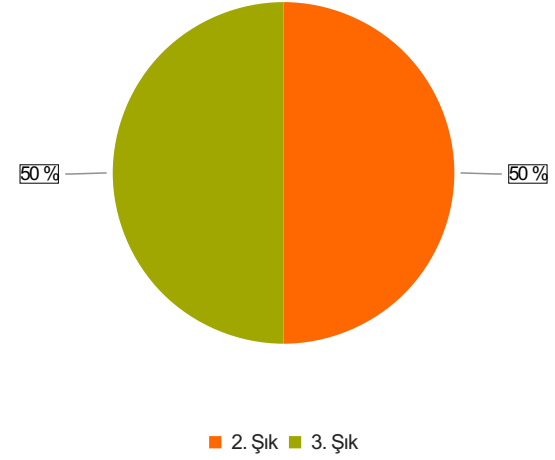

# BOZKURT MESLEK YÜKSEKOKULU İDARİ PERSONEL MEMNUNİYET ANKETİ-2023 Sonuçları

(İdari Personel Katılımcı)

S.1 Cinsiyetiniz

Ortalama:1,5

1. Soru

1. Soru

Şıklar

1. Kadın
2. Erkek

2. Soru

2. Soru

**Şıklar**

1. 20-25
2. 26-31
3. 32-37
4. 38-43
5. 44-49
6. 50 ve üzeri

3. Soru

3. Soru

**Şıklar**

1. Akademik Birimlerde Görev Yapan (Fakülte/ Y.Okul/M.Y.O/Enstitü)
2. Rektörlük Bünyesinde Görev Yapan (Genel Sekreterlik/Daire Başkanlıkları/Merkez
3. Müdürlükleri/ Araştırma ve Uygulama Merkezleri/Koordinatörlükler )

4. Soru

4. Soru

**Şıklar**

1. Lise
2. Ön Lisans
3. Lisans
4. Yüksek Lisans
5. Doktora

5. Soru

5. Soru

**Şıklar**

1. 1-4 yıl
2. 5-9 yıl
3. 10-14 yıl
4. 15-19 yıl
5. 20 yıl ve üzeri