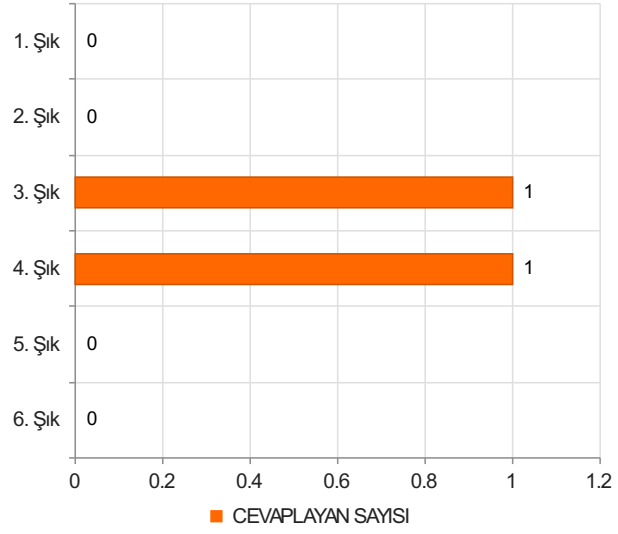

# BOZKURT MESLEK YÜKSEKOKULU İDARİ PERSONEL MEMNUNİYET ANKETİ-2023 Sonuçları

(İdari Personel Katılımcı)

S.1 Cinsiyetiniz

Ortalama:1,5

1. Soru

1. Soru

Şıklar

1. Kadın
2. Erkek

2. Soru

2. Soru

**Şıklar**

1. 20-25
2. 26-31
3. 32-37
4. 38-43
5. 44-49
6. 50 ve üzeri

3. Soru

3. Soru

**Şıklar**

1. Akademik Birimlerde Görev Yapan (Fakülte/ Y.Okul/M.Y.O/Enstitü)
2. Rektörlük Bünyesinde Görev Yapan (Genel Sekreterlik/Daire Başkanlıkları/Merkez
3. Müdürlükleri/ Araştırma ve Uygulama Merkezleri/Koordinatörlükler )