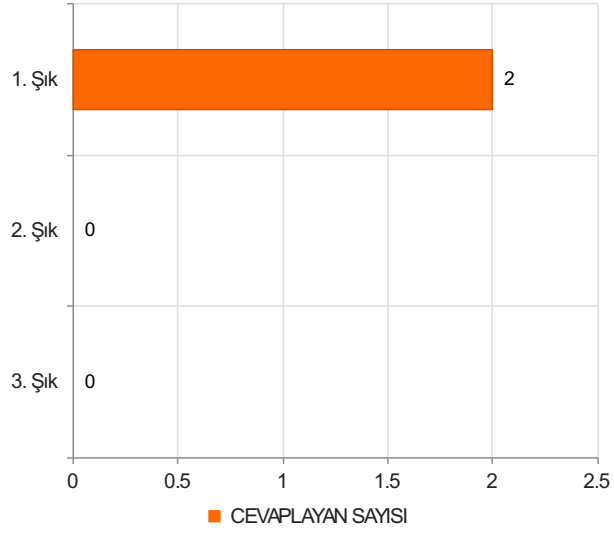

2. Soru

2. Soru

**Şıklar**

1. 20-25
2. 26-31
3. 32-37
4. 38-43
5. 44-49
6. 50 ve üzeri

3. Soru

3. Soru

**Şıklar**

1. Akademik Birimlerde Görev Yapan (Fakülte/ Y.Okul/M.Y.O/Enstitü)
2. Rektörlük Bünyesinde Görev Yapan (Genel Sekreterlik/Daire Başkanlıkları/Merkez
3. Müdürlükleri/ Araştırma ve Uygulama Merkezleri/Koordinatörlükler )

4. Soru

4. Soru

**Şıklar**

1. Lise
2. Ön Lisans
3. Lisans
4. Yüksek Lisans
5. Doktora

5. Soru

5. Soru

**Şıklar**

1. 1-4 yıl
2. 5-9 yıl
3. 10-14 yıl
4. 15-19 yıl
5. 20 yıl ve üzeri